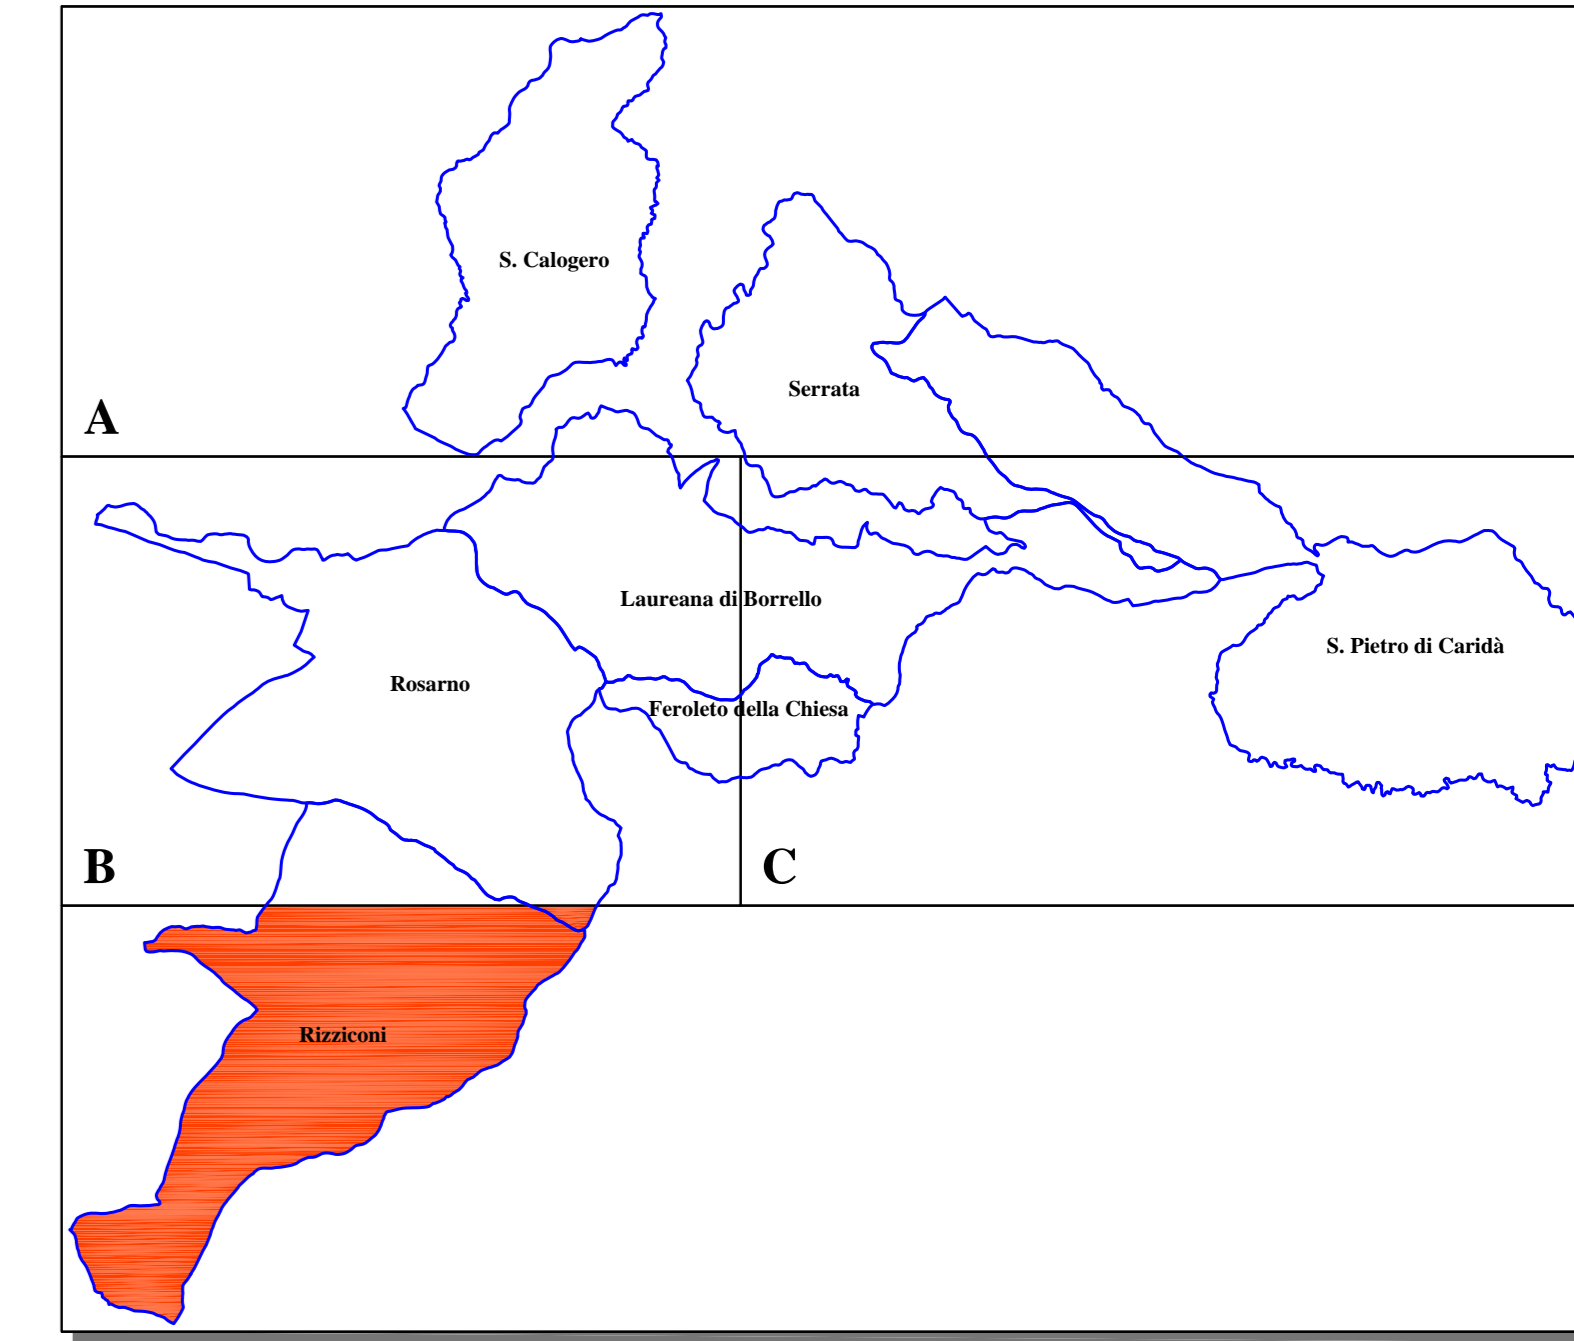

MOBILITA' - PRODUTTIVITA' - SERVIZI

- Edifici di culto
- Edifici Pubblici e di Interesse Pubblico
- Edifici di valore storico
- Edifici rurali di valore storico
- Luoghi pubblici di aggregazione
- Area identitaria
  - 1 - Area Archeologica - Rosarno
  - 2 - Parco Naturale - Rizziconi
- Nuclei urbani
- **VIABILITA'**
  - A3
  - Strada Statale
  - Strada Provinciale
  - Altra Strada Strutturante
  - Ferrovia
- Paesaggio Boschivo
- Paesaggio della Vegetazione degli Ambienti Umid
- Paesaggio Composito (aree miste boschivo-agricole)
- Paesaggio delle Praterie e dei Pascoli
- Paesaggio delle Aree a Seminarsità (aree agricole abbandonate-territori in fase di evoluzione vegetale-macchia)
- Paesaggio degli Agrumi
- Paesaggio dell'Ulivo
- Paesaggio delle Colture Irrigue
- Paesaggio Rurale con Valore Naturalistico
- Reticolo Idrografico/Invaso/Specchio d'Acqua
- Paesaggio dei Calanchi
- Area S.I.C. - "Prateria"
- ★ Geoemergenza
- Luoghi di Rilievo Paesaggistico