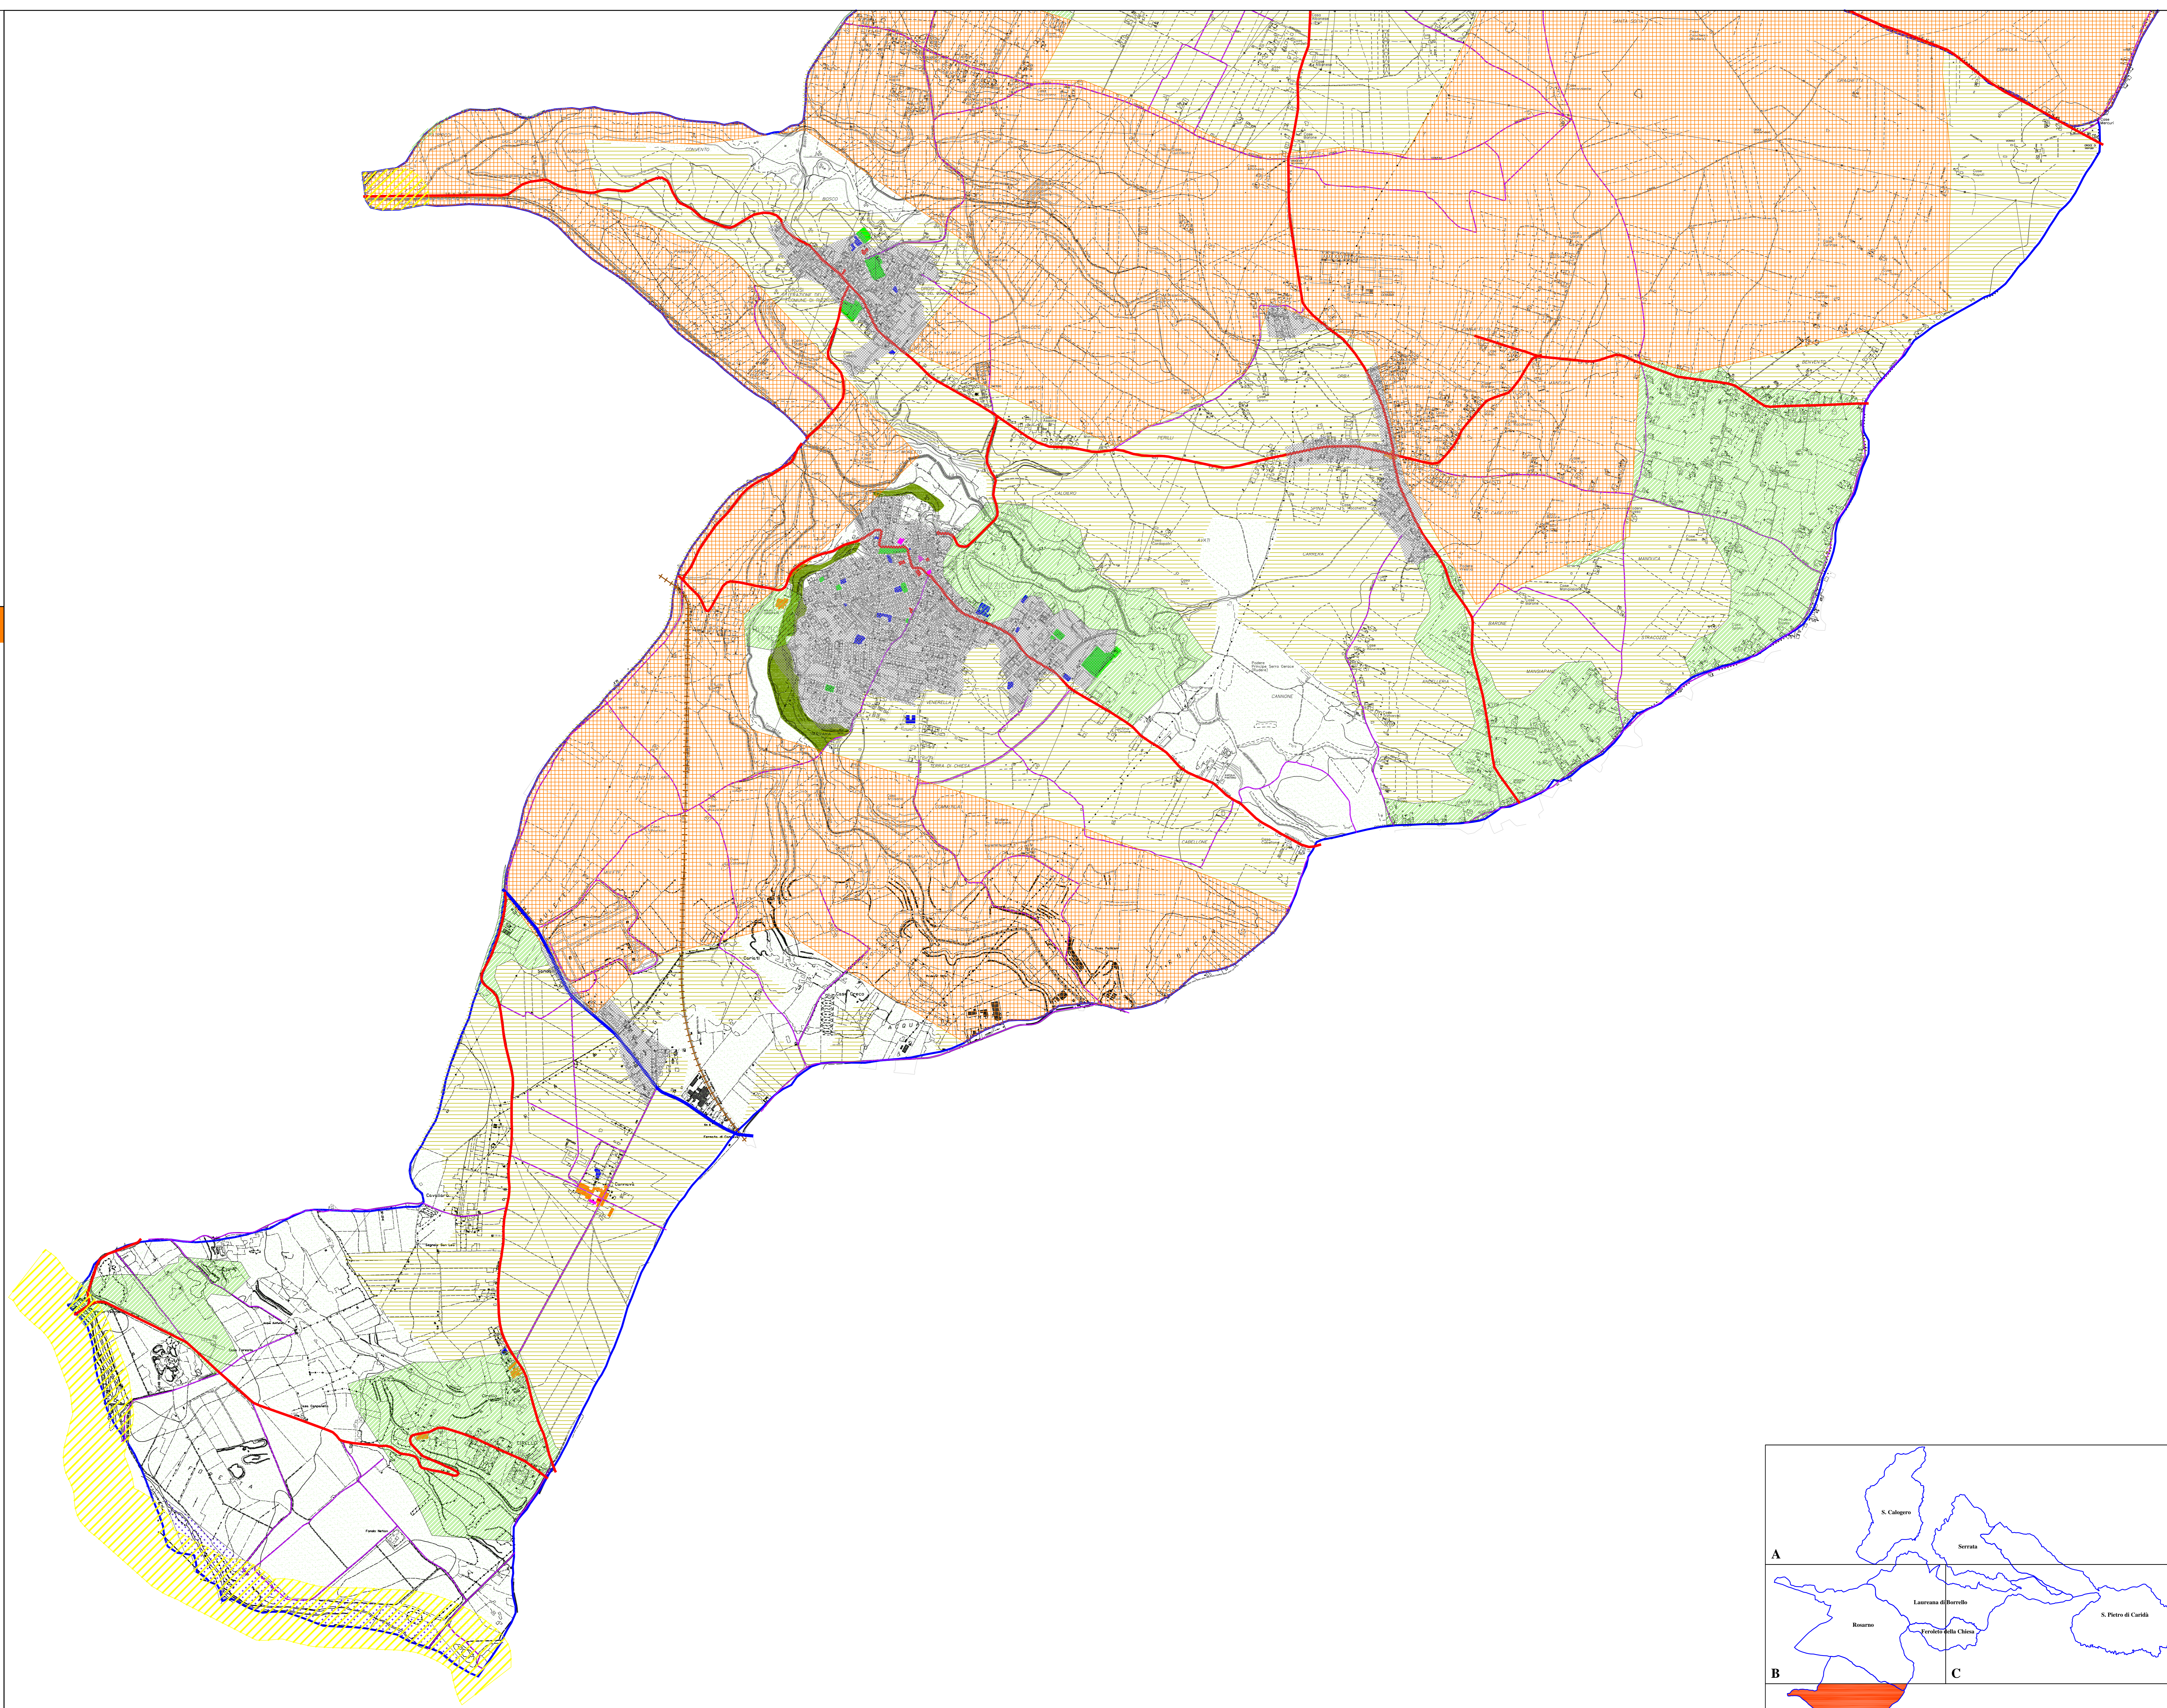

MOBILITA' - PRODUTTIVITA' - SERVIZI

- Edifici di culto
- Edifici Pubblici e di Interesse Pubblico
- Edifici di valore storico
- Edifici rurali di valore storico
- Luoghi pubblici di aggregazione
- Area identitaria
  - 1 - Area Archeologica - Rosarno
  - 2 - Parco Naturale - Rizziconi
- Nuclei urbani
- **VIABILITA'**
  - A3
  - Strada Statale
  - Strada Provinciale
  - Altra Strada Strutturante
  - Ferrovia
- Paesaggio Boschivo
- Paesaggio della Vegetazione degli Ambienti Umid
- Paesaggio Composito (aree miste boschivo-agricole)
- Paesaggio delle Praterie e dei Pascoli
- Paesaggio delle Aree a Seminarsità (aree agricole abbandonate-territori in fase di evoluzione vegetale-macchia)
- Paesaggio degli Agrumi
- Paesaggio dell'Ulivo
- Paesaggio delle Colture Irrigue
- Paesaggio Rurale con Valore Naturalistico
- Reticolo Idrografico/Invaso/Specchio d'Acqua
- Paesaggio dei Calanchi
- Area S.I.C. - "Prateria"
- ★ Geoemergenza
- Luoghi di Rilievo Paesaggistico